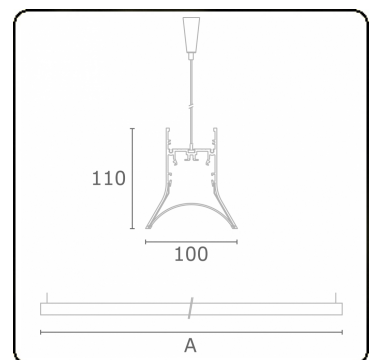

Lichttechnische gegevens

UGR	>19
CIE Fluxcode	54 85 98 99 72

Afmetingen

A	2544 mm
---	---------

Opmerkingen

Pendelarmatuur - Direct - HO 325mA - satiné - RAL

ENERGY

A
 Verkrijgbaar op aanvraag.
B
 Disponible sur demande.
C
D
 Available on request.
E
F
 Auf Anfrage.
G