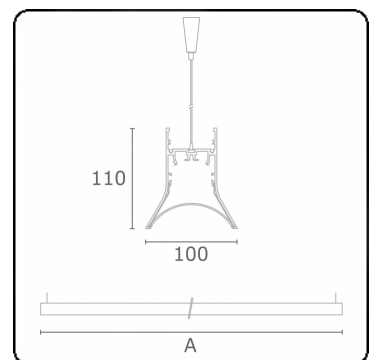

**Lichttechnische Daten**

UGR	>19
CIE Fluxcode	54 85 98 99 72

**Abmessungen**

A	1424 mm
---	---------

**Bemerkungen**

Pendelleuchte - Direkt - HO 325mA - satiniert - RAL

**ENERGY**

A  
 Verkrijgbaar op aanvraag.  
B  
 Disponible sur demande.  
C  
D  
 Available on request.  
E  
F  
 Auf Anfrage.  
G