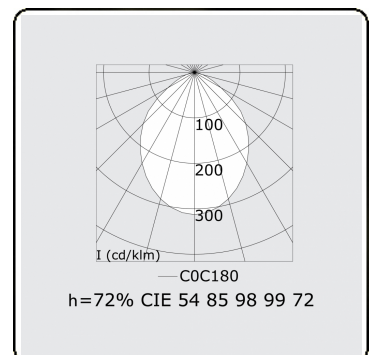

**Lichttechnische Daten**

UGR	>19
CIE Fluxcode	54 85 98 99 72

**Abmessungen**

A	1424 mm
---	---------

**Bemerkungen**

Pendelleuchte - Direkt - HO 325mA - satiniert - RAL

**ENERGY**

A  
 Verkrijgbaar op aanvraag.  
B  
 Disponible sur demande.  
C  
D  
 Available on request.  
E  
F  
 Auf Anfrage.  
G