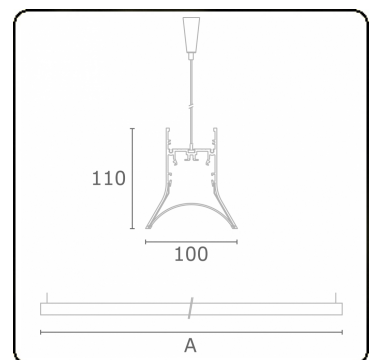

**Photometric details**

UGR	>19
CIE Fluxcode	54 85 98 99 72

**Dimensions**

A	2824 mm
---	---------

**Remarks**

Suspended luminaire - Direct - HO 325mA - satin - RAL

**ENERGY**

Verrijgbaar op aanvraag.