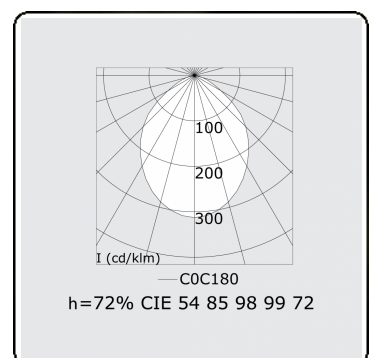

Elektrische Gegevens

Veiligheidsklasse	I
Voeding	230V
Voorschakelapparaat	Stroomvoeding

Lampgegevens

Lamptype	LED 4000K
Wattage	7,2W
Bruto lichtstroom	8040
Armatuur vermogen	47,5W
Aantal	6
Levensduur LED module	L80/B10 > 72000h
Kleurtolerantie	MacAdam 3
CRI	>80

Lichttechnische gegevens

UGR	>19
CIE Fluxcode	54 85 98 99 72

Afmetingen

A	1704 mm
---	---------

Opmerkingen

Pendelarmatuur - Direct - HO 325mA - satiné - RAL

ENERGY

A
 Verkrijgbaar op aanvraag.
B
 Disponible sur demande.
C
D
 Available on request.
E
F
 Auf Anfrage.
G