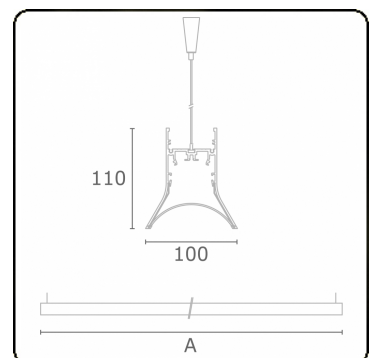

Photometric details

UGR	>19
CIE Fluxcode	54 85 98 99 72

Dimensions

A	1424 mm
---	---------

Remarks

Suspended luminaire - Direct - HO 325mA - satin - RAL

ENERGY

A
 Verkrijgbaar op aanvraag.
B
 Disponible sur demande.
C
D
 Available on request.
E
F
 Auf Anfrage.
G