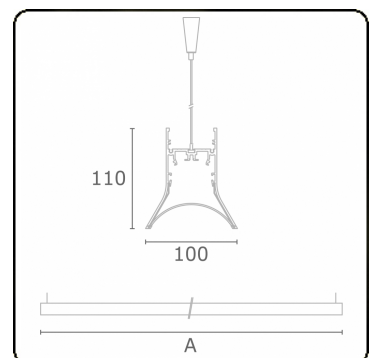

**Lichttechnische gegevens**

UGR	>19
CIE Fluxcode	54 85 98 99 72

**Afmetingen**

A	1424 mm
---	---------

**Opmerkingen**

Pendelarmatuur - Direct - HO 325mA - satiné - RAL

**ENERGY**

A  
 Verkrijgbaar op aanvraag.  
B  
 Disponible sur demande.  
C  
D  
 Available on request.  
E  
F  
 Auf Anfrage.  
G