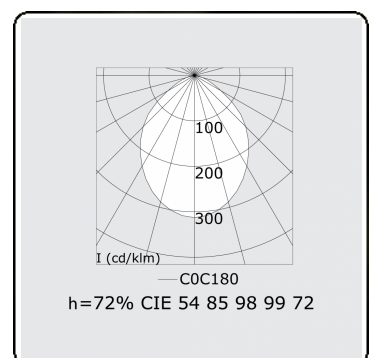

Elektrische Gegevens

Veiligheidsklasse	I
Voeding	230V
Voorschakelapparaat	Stroomvoeding

Lampgegevens

Lamptype	LED 4000K
Wattage	7,2W
Bruto lichtstroom	5360
Armatuur vermogen	31,7W
Aantal	4
Levensduur LED module	L80/B10 > 72000h
Kleurtolerantie	MacAdam 3
CRI	>80

Lichttechnische gegevens

UGR	>19
CIE Fluxcode	54 85 98 99 72

Afmetingen

A	1144 mm
---	---------

Opmerkingen

Pendelarmatuur - Direct - HO 325mA - satiné - RAL

ENERGY

A
 Verkrijgbaar op aanvraag.
B
 Disponible sur demande.
C
D
 Available on request.
E
F
 Auf Anfrage.
G