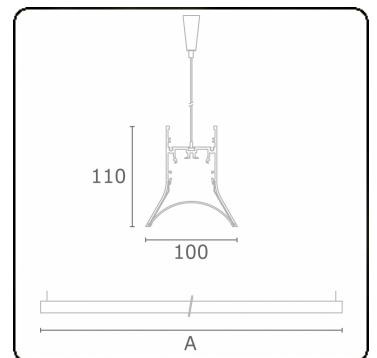

**Photometric details**

UGR	>19
CIE Fluxcode	54 85 98 99 72

**Dimensions**

A	2824 mm
---	---------

**Remarks**

Suspended luminaire - Direct - HO 325mA - satin - RAL

**ENERGY**

Verrijgbaar op aanvraag.