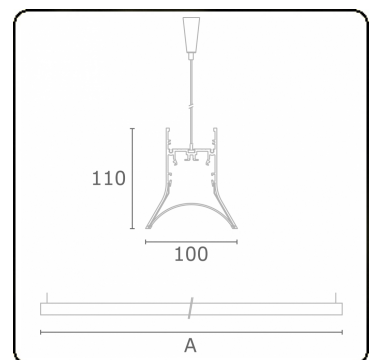

Lichttechnische gegevens

UGR	>19
CIE Fluxcode	54 85 98 99 72

Afmetingen

A	2824 mm
---	---------

Opmerkingen

Pendelarmatuur - Direct - HO 325mA - satiné - RAL

ENERGY

A
 Verkrijgbaar op aanvraag.
B
 Disponible sur demande.
C
D
 Available on request.
E
F
 Auf Anfrage.
G