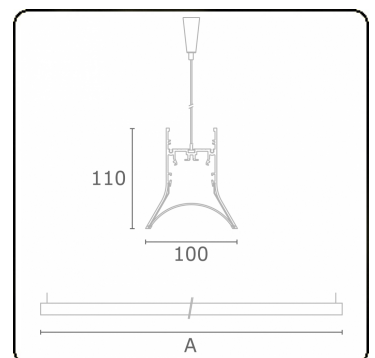

Lichttechnische gegevens

UGR	>19
CIE Fluxcode	54 85 98 99 72

Afmetingen

A	2544 mm
---	---------

Opmerkingen

Pendelarmatuur - Direct - HO 325mA - satiné - RAL

ENERGY

A
 Verkrijgbaar op aanvraag.
B
 Disponible sur demande.
C
D
 Available on request.
E
F
 Auf Anfrage.
G