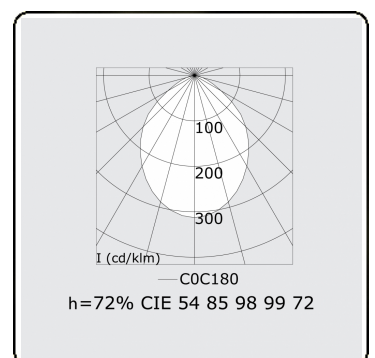

Lichttechnische gegevens

UGR	>19
CIE Fluxcode	54 85 98 99 72

Afmetingen

A	2544 mm
---	---------

Opmerkingen

Pendelarmatuur - Direct - HO 325mA - satiné - RAL

ENERGY

A
 Verkrijgbaar op aanvraag.
B
 Disponible sur demande.
C
D
 Available on request.
E
F
 Auf Anfrage.
G