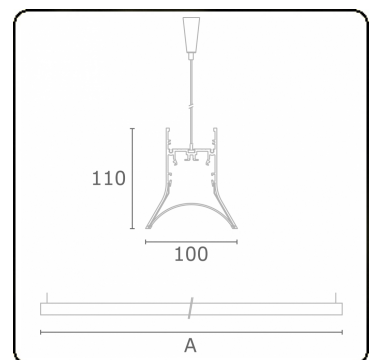

Lichttechnische Daten

UGR	>19
CIE Fluxcode	54 85 98 99 72

Abmessungen

A	2264 mm
---	---------

Bemerkungen

Pendelleuchte - Direkt - HO 325mA - satiniert - RAL

ENERGY

Verrijgbaar op aanvraag.