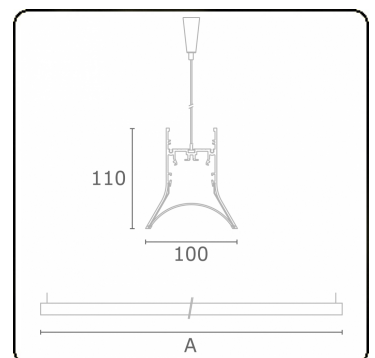

**Lichttechnische gegevens**

UGR	>19
CIE Fluxcode	54 85 98 99 72

**Afmetingen**

A	2264 mm
---	---------

**Opmerkingen**

Pendelarmatuur - Direct - HO 325mA - satiné - RAL

**ENERGY**

A  
 Verkrijgbaar op aanvraag.  
B  
 Disponible sur demande.  
C  
D  
 Available on request.  
E  
F  
 Auf Anfrage.  
G