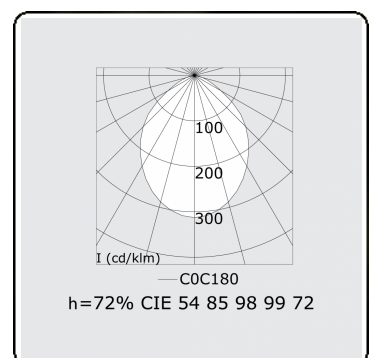

Score curved Direct - satiné - HO 325mA - RAL
04.87204673-9999

Armatuurgegevens

| | |
|-------------------|----------------------|
| Montage | Gependeld |
| Lichtuittreding | Direct |
| Afscherming | satiné plexi |
| Beschermingsgraad | IP 20 |
| Behuizing | Aluminium |
| Afwerking | RAL kleur naar keuze |
| Keurmerken | CE, ISO 9001 |

Lichttechnische gegevens

| | |
|--------------|----------------|
| UGR | >19 |
| CIE Fluxcode | 54 85 98 99 72 |

Afmetingen

| | |
|---|---------|
| A | 1984 mm |
|---|---------|

Opmerkingen

Pendelarmatuur - Direct - HO 325mA - satiné - RAL