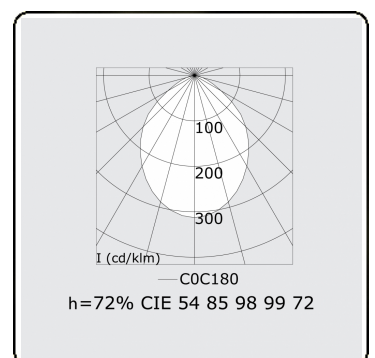

**Lichttechnische gegevens**

UGR	>19
CIE Fluxcode	54 85 98 99 72

**Afmetingen**

A	1704 mm
---	---------

**Opmerkingen**

Pendelarmatuur - Direct - HO 325mA - satiné - RAL

**ENERGY**

Verrijgbaar op aanvraag.