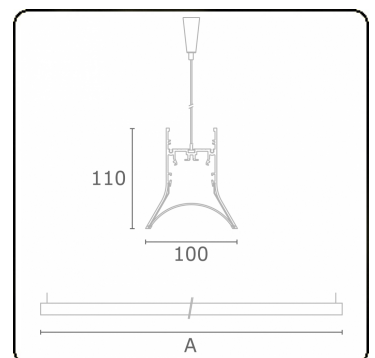

**Lichttechnische gegevens**

UGR	>19
CIE Fluxcode	54 85 98 99 72

**Afmetingen**

A	1704 mm
---	---------

**Opmerkingen**

Pendelarmatuur - Direct - HO 325mA - satiné - RAL

**ENERGY**

Verrijgbaar op aanvraag.