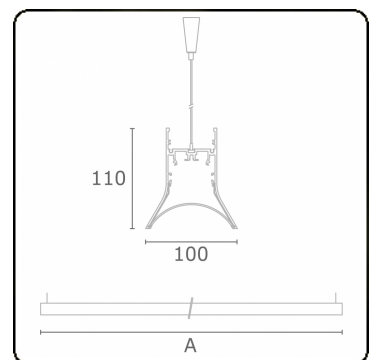

Lichttechnische Daten

UGR	>19
CIE Fluxcode	54 85 98 99 72

Abmessungen

A	1424 mm
---	---------

Bemerkungen

Pendelleuchte - Direkt - HO 325mA - satiniert - RAL

ENERGY

A
 Verkrijgbaar op aanvraag.
B
 Disponible sur demande.
C
D
 Available on request.
E
F
 Auf Anfrage.
G