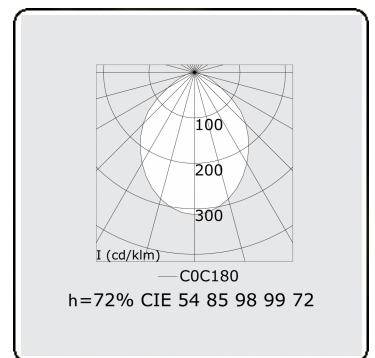

Lichttechnische Daten

UGR	>19
CIE Fluxcode	54 85 98 99 72

Abmessungen

A	1424 mm
---	---------

Bemerkungen

Pendelleuchte - Direkt - HO 325mA - satiniert - RAL

ENERGY

A
 Verkrijgbaar op aanvraag.
B
 Disponible sur demande.
C
D
 Available on request.
E
F
 Auf Anfrage.
G