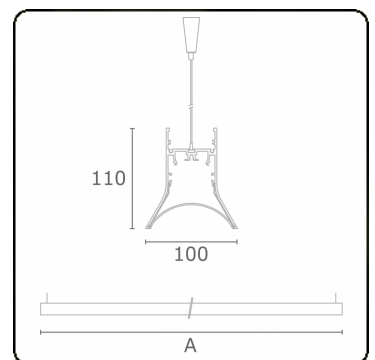

**Photometric details**

UGR	>19
CIE Fluxcode	54 85 98 99 72

**Dimensions**

A	1424 mm
---	---------

**Remarks**

Suspended luminaire - Direct - HO 325mA - satin - RAL

**ENERGY**

Verrijgbaar op aanvraag.