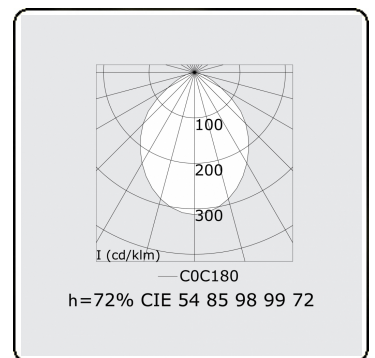

**Photometric details**

UGR	>19
CIE Fluxcode	54 85 98 99 72

**Dimensions**

A	1424 mm
---	---------

**Remarks**

Suspended luminaire - Direct - HO 325mA - satin - RAL

**ENERGY**

Verrijgbaar op aanvraag.