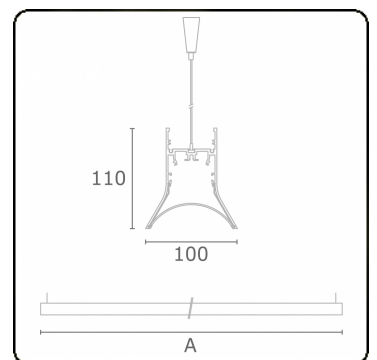

Lichttechnische gegevens

UGR	>19
CIE Fluxcode	54 85 98 99 72

Afmetingen

A	1424 mm
---	---------

Opmerkingen

Pendelarmatuur - Direct - HO 325mA - satiné - RAL

ENERGY

A
 Verkrijgbaar op aanvraag.
B
 Disponible sur demande.
C
D
 Available on request.
E
F
 Auf Anfrage.
G