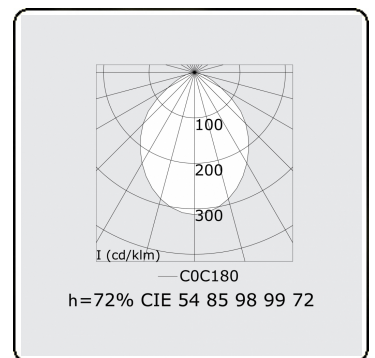

Lichttechnische Daten

UGR	>19
CIE Fluxcode	54 85 98 99 72

Abmessungen

A	2264 mm
---	---------

Bemerkungen

Pendelleuchte - Direkt - HO 325mA - satiniert - RAL

ENERGY

Verrijgbaar op aanvraag.