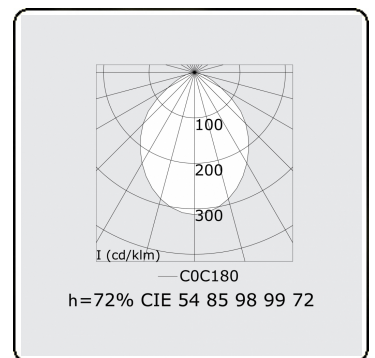

**Lichttechnische gegevens**

UGR	>19
CIE Fluxcode	54 85 98 99 72

**Afmetingen**

A	2264 mm
---	---------

**Opmerkingen**

Pendelarmatuur - Direct - HO 325mA - satiné - RAL

**ENERGY**

A  
 Verkrijgbaar op aanvraag.  
B  
 Disponible sur demande.  
C  
D  
 Available on request.  
E  
F  
 Auf Anfrage.  
G