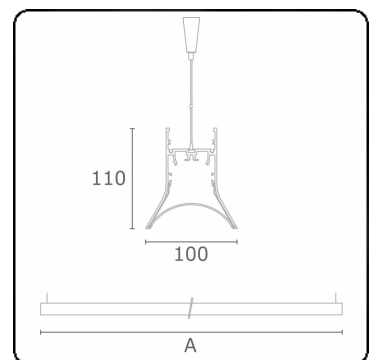

**Lichttechnische gegevens**

UGR	>19
CIE Fluxcode	54 85 98 99 72

**Afmetingen**

A	2264 mm
---	---------

**Opmerkingen**

Pendelarmatuur - Direct - HO 325mA - satiné - RAL

**ENERGY**

A  
 Verkrijgbaar op aanvraag.  
B  
 Disponible sur demande.  
C  
D  
 Available on request.  
E  
F  
 Auf Anfrage.  
G