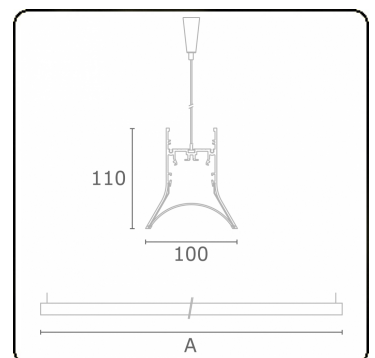

Lichttechnische gegevens

UGR	>19
CIE Fluxcode	54 85 98 99 72

Afmetingen

A	1984 mm
---	---------

Opmerkingen

Pendelarmatuur - Direct - HO 325mA - satiné - RAL

ENERGY

A
 Verkrijgbaar op aanvraag.
B
 Disponible sur demande.
C
D
 Available on request.
E
F
 Auf Anfrage.
G