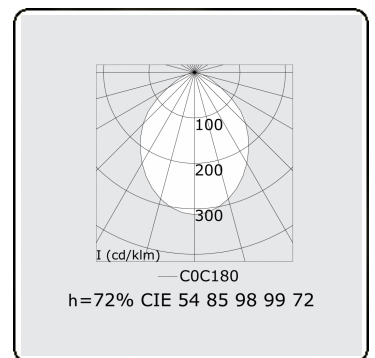

Lichttechnische Daten

UGR	>19
CIE Fluxcode	54 85 98 99 72

Abmessungen

A	1704 mm
---	---------

Bemerkungen

Pendelleuchte - Direkt - HO 325mA - satiniert - RAL

ENERGY

Verkrijgbaar op aanvraag.