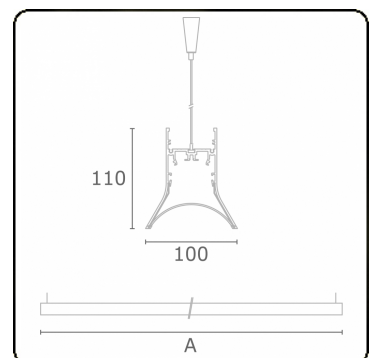

Lichttechnische gegevens

UGR	>19
CIE Fluxcode	54 85 98 99 72

Afmetingen

A	1704 mm
---	---------

Opmerkingen

Pendelarmatuur - Direct - HO 325mA - satiné - RAL

ENERGY

Verkrijgbaar op aanvraag.