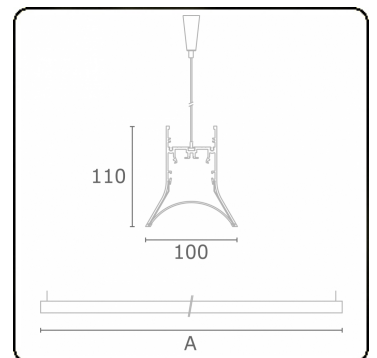

Lichttechnische Daten

UGR	>19
CIE Fluxcode	54 85 98 99 72

Abmessungen

A	2264 mm
---	---------

Bemerkungen

Pendelleuchte - Direkt - HO 325mA - MPO - ANO

ENERGY

Verkrijgbaar op aanvraag.