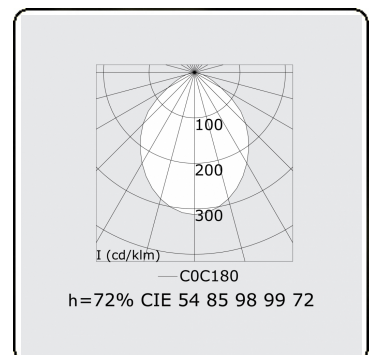

Score gebogen Direkt - satiniert - HO 325mA - ANO
04.87204684-0001

Leuchtendaten

Montage	Gependelt
Lichtaustritt	Direkt
Leuchten Abdeckung	satinierte Abdeckung
Schutzgrad	IP 20
Gehäuse	Aluminium
Verarbeitung	eloxierte Verarbeitung
Prüfzeichen	CE, ISO 9001

Lichttechnische Daten

UGR	>19
CIE Fluxcode	54 85 98 99 72

Abmessungen

A	2264 mm
---	---------

Bemerkungen

Pendelleuchte - Direkt - HO 325mA - MPO - ANO

ENERGY

Verkrijgbaar op aanvraag.