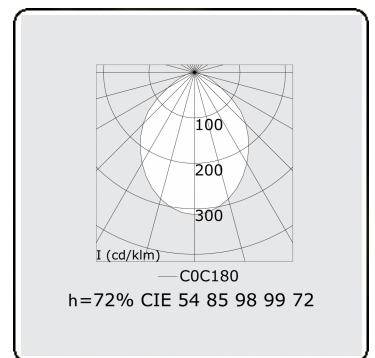

Lichttechnische Daten

| | |
|--------------|----------------|
| UGR | >19 |
| CIE Fluxcode | 54 85 98 99 72 |

Abmessungen

| | |
|---|---------|
| A | 1704 mm |
|---|---------|

Bemerkungen

Pendelleuchte - Direkt - HO 325mA - MPO - ANO