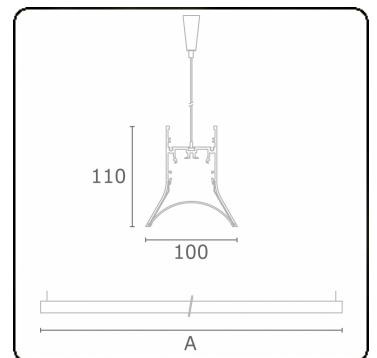

**Lichttechnische Daten**

UGR	>19
CIE Fluxcode	54 85 98 99 72

**Abmessungen**

A	1424 mm
---	---------

**Bemerkungen**

Pendelleuchte - Direkt - HO 325mA - MPO - ANO

**ENERGY**

Verkrijgbaar op aanvraag.