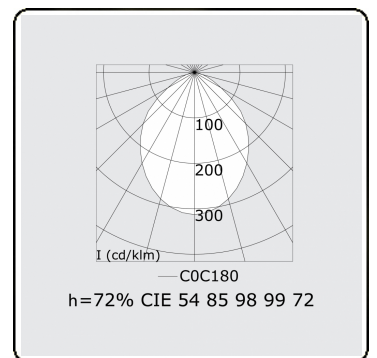

**Lichttechnische Daten**

UGR	>19
CIE Fluxcode	54 85 98 99 72

**Abmessungen**

A	1424 mm
---	---------

**Bemerkungen**

Pendelleuchte - Direkt - HO 325mA - MPO - ANO

**ENERGY**

Verkrijgbaar op aanvraag.