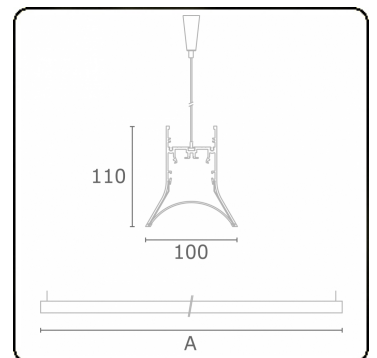

Score curved Direct - satin - HO 325mA - ANO  
04.87200654-0001

**Fixture details**

Mounting	Pendant
Light emission	Direct
Fitting cover	satin diffusor
Protection rate	IP 20
Housing	Aluminium
Finish	anodized finish
Certificates	CE, ISO 9001

**Photometric details**

UGR	>19
CIE Fluxcode	54 85 98 99 72

**Dimensions**

A	1424 mm
---	---------

**Remarks**

Suspended luminaire - Direct - HO 325mA - MPO - ANO

**ENERGY**

A  
 Verkrijgbaar op aanvraag.  
B  
 Disponible sur demande.  
C  
D  
 Available on request.  
E  
F  
 Auf Anfrage.  
G