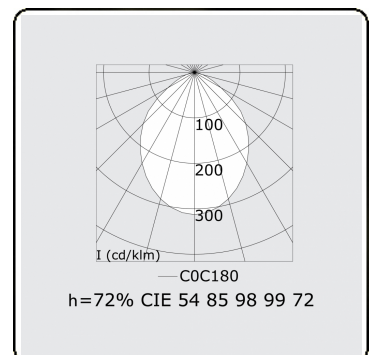

Score gebogen Direkt - satiniert - HO 325mA - ANO
04.87200644-0001

Leuchtendaten

Montage	Gependelt
Lichtaustritt	Direkt
Leuchten Abdeckung	satinierte Abdeckung
Schutzgrad	IP 20
Gehäuse	Aluminium
Verarbeitung	eloxierte Verarbeitung
Prüfzeichen	CE, ISO 9001

Lichttechnische Daten

UGR	>19
CIE Fluxcode	54 85 98 99 72

Abmessungen

A	1144 mm
---	---------

Bemerkungen

Pendelleuchte - Direkt - HO 325mA - MPO - ANO

ENERGY

A
 Verkrijgbaar op aanvraag.
B
 Disponible sur demande.
C
D
 Available on request.
E
F
 Auf Anfrage.
G