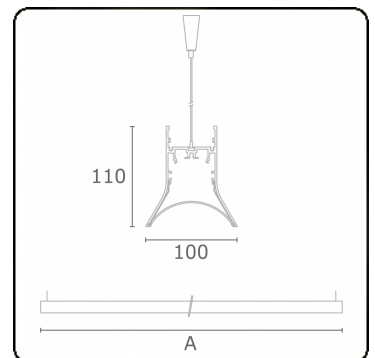

Score gebogen Direkt - satiniert - HO 325mA - ANO
04.87200644-0001

Leuchtendaten

Montage	Gependelt
Lichtaustritt	Direkt
Leuchten Abdeckung	satinierte Abdeckung
Schutzgrad	IP 20
Gehäuse	Aluminium
Verarbeitung	eloxierte Verarbeitung
Prüfzeichen	CE, ISO 9001

Lichttechnische Daten

UGR	>19
CIE Fluxcode	54 85 98 99 72

Abmessungen

A	1144 mm
---	---------

Bemerkungen

Pendelleuchte - Direkt - HO 325mA - MPO - ANO

ENERGY

A
 Verkrijgbaar op aanvraag.
B
 Disponible sur demande.
C
D
 Available on request.
E
F
 Auf Anfrage.
G