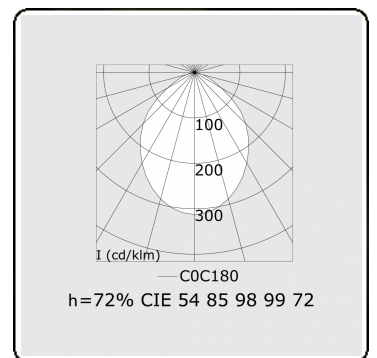

Lichttechnische Daten

UGR	>19
CIE Fluxcode	54 85 98 99 72

Abmessungen

A	2264 mm
---	---------

Bemerkungen

Pendelleuchte - Direkt - HO 325mA - MPO - ANO

ENERGY

Verkrijgbaar op aanvraag.