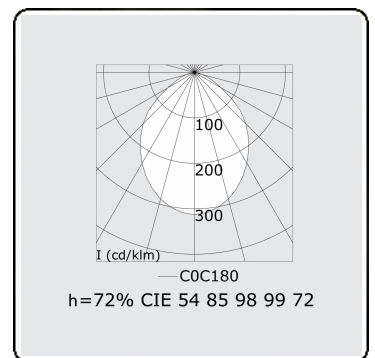

**Lichttechnische Daten**

UGR	>19
CIE Fluxcode	54 85 98 99 72

**Abmessungen**

A	2264 mm
---	---------

**Bemerkungen**

Pendelleuchte - Direkt - HO 325mA - MPO - ANO

**ENERGY**

Verrijgbaar op aanvraag.  
Disponible sur demande.  
Available on request.  
Auf Anfrage.