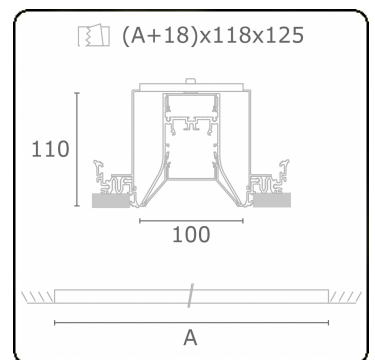

Photometric details

UGR	>19
CIE Fluxcode	56 88 98 99 71

Dimensions

A	2544 mm
---	---------

Remarks

Recessed luminaire (trimless) - Direct - HO 150mA - satin - ANO

ENERGY

A
 Verkrijgbaar op aanvraag.
B
 Disponible sur demande.
C
D
 Available on request.
E
F
 Auf Anfrage.
G