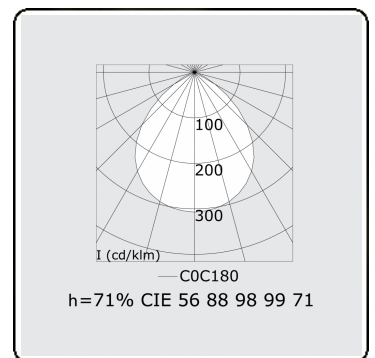

Photometric details

UGR	>19
CIE Fluxcode	56 88 98 99 71

Dimensions

A	2264 mm
---	---------

Remarks

Recessed luminaire (trimless) - Direct - HO 150mA - satin - ANO

ENERGY 

A
 Verkrijgbaar op aanvraag.
B
 Disponible sur demande.
C
D
 Available on request.
E
F
 Auf Anfrage.
G