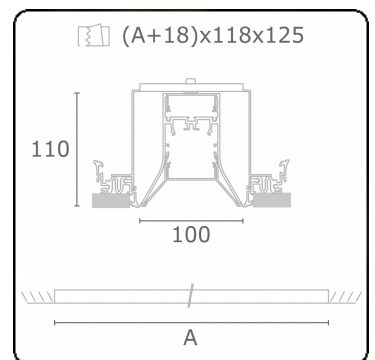

Photometric details

UGR	>19
CIE Fluxcode	56 88 98 99 71

Dimensions

A	2264 mm
---	---------

Remarks

Recessed luminaire (trimless) - Direct - HO 150mA - satin - ANO

ENERGY 

A
 Verkrijgbaar op aanvraag.
B
 Disponible sur demande.
C
D
 Available on request.
E
F
 Auf Anfrage.
G