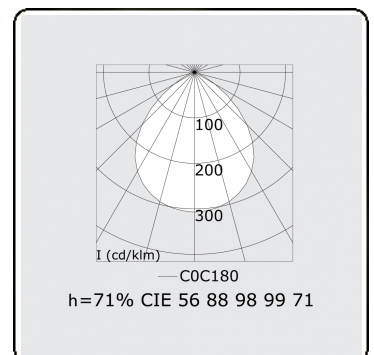

Score flach Direkt - satiniert - HO 150mA - ANO
07.87004564-0001

Leuchtendaten

Montage	Deckeneinbau
Lichtaustritt	Direkt
Leuchten Abdeckung	satinierte Abdeckung
Schutzgrad	IP 20
Gehäuse	Aluminium
Verarbeitung	eloxierte Verarbeitung
Prüfzeichen	CE, ISO 9001

Lichttechnische Daten

UGR	>19
CIE Fluxcode	56 88 98 99 71

Abmessungen

A	1704 mm
---	---------

Bemerkungen

Einbauleuchte (randlos) - Direkt - HO 150mA - satiniert - ANO

ENERGY

A
 Verkrijgbaar op aanvraag.
B
 Disponible sur demande.
C
D
 Available on request.
E
F
 Auf Anfrage.
G