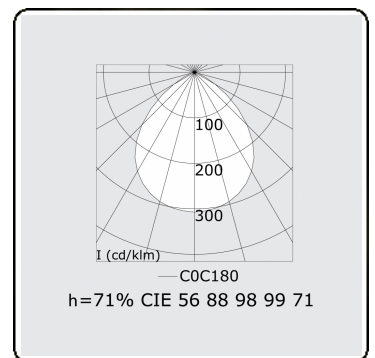

Lichttechnische gegevens

UGR	>19
CIE Fluxcode	56 88 98 99 71

Afmetingen

A	1424 mm
---	---------

Opmerkingen

Inbouwarmatuur (randloos) - Direct - HO 150mA - satiné - ANO

ENERGY

Verrijgbaar op aanvraag.