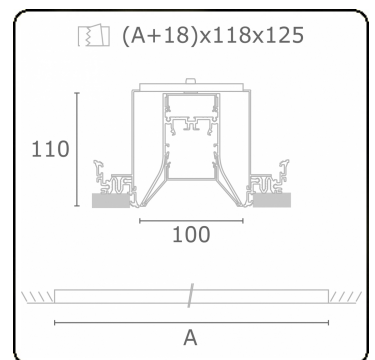

Lichttechnische gegevens

UGR	>19
CIE Fluxcode	56 88 98 99 71

Afmetingen

A	1424 mm
---	---------

Opmerkingen

Inbouwarmatuur (randloos) - Direct - HO 150mA - satiné - ANO

ENERGY

Verrijgbaar op aanvraag.