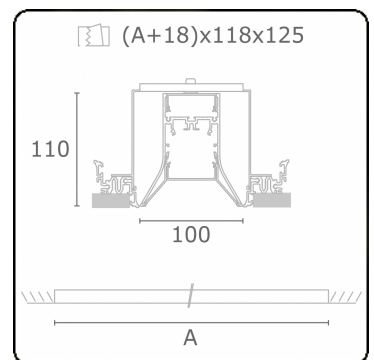

**Lichttechnische Daten**

UGR	>19
CIE Fluxcode	56 88 98 99 71

**Abmessungen**

A	1144 mm
---	---------

**Bemerkungen**

Einbauleuchte (randlos) - Direkt - HO 150mA - satiniert - ANO

**ENERGY**

A  
 Verkrijgbaar op aanvraag.  
B  
 Disponible sur demande.  
C  
D  
 Available on request.  
E  
F  
 Auf Anfrage.  
G