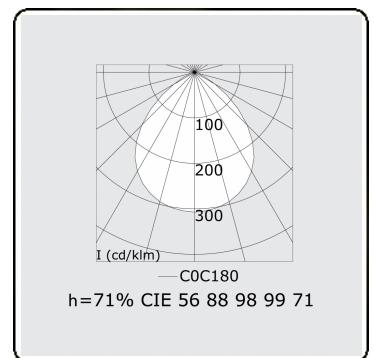

Score flach Direkt - satiniert - HO 150mA - ANO  
07.87004544-0001

**Leuchtendaten**

Montage	Deckeneinbau
Lichtaustritt	Direkt
Leuchten Abdeckung	satinierte Abdeckung
Schutzgrad	IP 20
Gehäuse	Aluminium
Verarbeitung	eloxierte Verarbeitung
Prüfzeichen	CE, ISO 9001

**Lichttechnische Daten**

UGR	>19
CIE Fluxcode	56 88 98 99 71

**Abmessungen**

A	1144 mm
---	---------

**Bemerkungen**

Einbauleuchte (randlos) - Direkt - HO 150mA - satiniert - ANO

**ENERGY**

A  
 Verkrijgbaar op aanvraag.  
B  
 Disponible sur demande.  
C  
D  
 Available on request.  
E  
F  
 Auf Anfrage.  
G