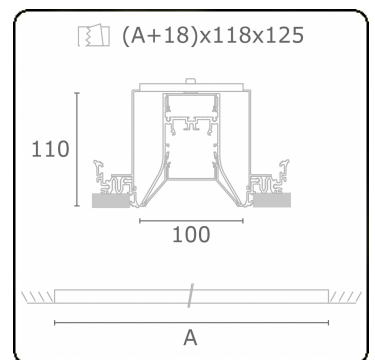

Photometric details

UGR	>19
CIE Fluxcode	56 88 98 99 71

Dimensions

A	2544 mm
---	---------

Remarks

Recessed luminaire (trimless) - Direct - HO 150mA - satin - ANO

ENERGY 

Verkrijgbaar op aanvraag.