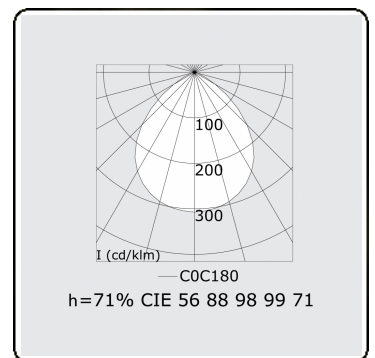

Lichttechnische gegevens

UGR	>19
CIE Fluxcode	56 88 98 99 71

Afmetingen

A	1704 mm
---	---------

Opmerkingen

Inbouwarmatuur (randloos) - Direct - HO 150mA - satiné - ANO

ENERGY

A
 Verkrijgbaar op aanvraag.
B
 Disponible sur demande.
C
D
 Available on request.
E
F
 Auf Anfrage.
G