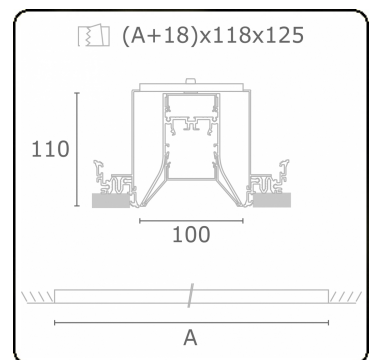

Photometric details

UGR	>19
CIE Fluxcode	56 88 98 99 71

Dimensions

A	1424 mm
---	---------

Remarks

Recessed luminaire (trimless) - Direct - HO 150mA - satin - ANO

ENERGY 

A
 Verkrijgbaar op aanvraag.
B
 Disponible sur demande.
C
D
 Available on request.
E
F
 Auf Anfrage.
G