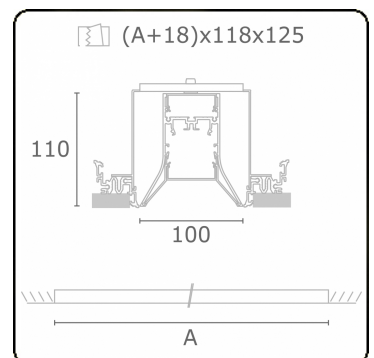

Opmerkingen

Inbouwarmatuur (randloos) - Direct - HO 150mA - satiné - ANO

ENERGY

A
Verkrijgbaar op aanvraag.
B
Disponible sur demande.
C
D
Available on request.
E
F
Auf Anfrage.
G

WXYZ
kWh/1000h

MULTILINE® 2019/2015