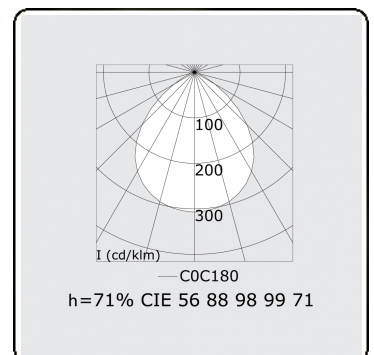

Opmerkingen

Inbouwarmatuur (randloos) - Direct - HO 150mA - satiné - ANO

ENERGY

A
Verkrijgbaar op aanvraag.
B
Disponible sur demande.
C
D
Available on request.
E
F
Auf Anfrage.
G

WXYZ
kWh/1000h

MULTILINE® 2019/2015