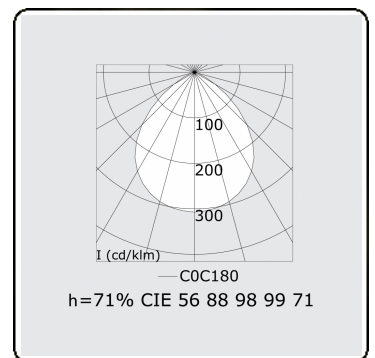

Lichttechnische gegevens

UGR	>19
CIE Fluxcode	56 88 98 99 71

Afmetingen

A	1144 mm
---	---------

Opmerkingen

Inbouwarmatuur (randloos) - Direct - HO 150mA - satiné - ANO

ENERGY

A
 Verkrijgbaar op aanvraag.
B
 Disponible sur demande.
C
D
 Available on request.
E
F
 Auf Anfrage.
G