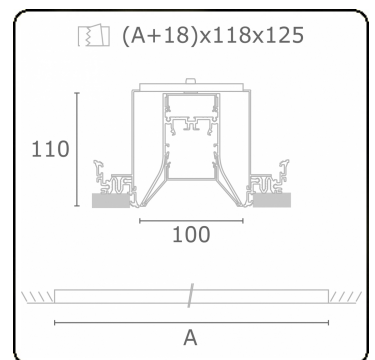

Lichttechnische gegevens

UGR	>19
CIE Fluxcode	56 88 98 99 71

Afmetingen

A	1144 mm
---	---------

Opmerkingen

Inbouwarmatuur (randloos) - Direct - HO 150mA - satiné - ANO

ENERGY

A
 Verkrijgbaar op aanvraag.
B
 Disponible sur demande.
C
D
 Available on request.
E
F
 Auf Anfrage.
G