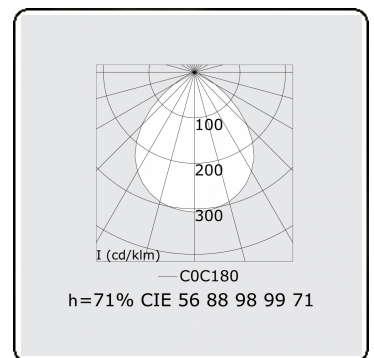

Caractéristiques photométriques

UGR	>19
Code flux CIE	56 88 98 99 71

Dimensions

A	2824 mm
---	---------

Remarques

Luminaire encastré (sans bord) - Direct - HO 150mA - satiné - ANO

ENERGY

A
 Verkrijgbaar op aanvraag.
B
 Disponible sur demande.
C
D
 Available on request.
E
F
 Auf Anfrage.
G