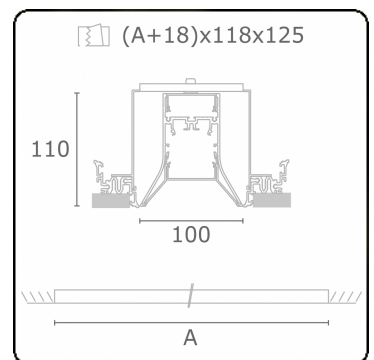

Caractéristiques photométriques

UGR	>19
Code flux CIE	56 88 98 99 71

Dimensions

A	2824 mm
---	---------

Remarques

Luminaire encastré (sans bord) - Direct - HO 150mA - satiné - ANO

ENERGY

A
 Verkrijgbaar op aanvraag.
B
 Disponible sur demande.
C
D
 Available on request.
E
F
 Auf Anfrage.
G