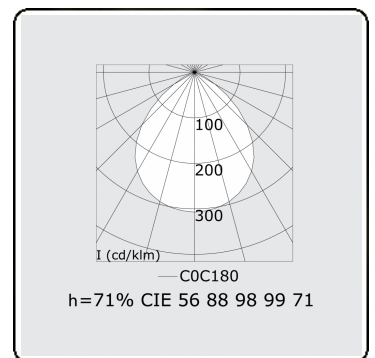

Lichttechnische gegevens

UGR	>19
CIE Fluxcode	56 88 98 99 71

Afmetingen

A	2824 mm
---	---------

Opmerkingen

Inbouwarmatuur (randloos) - Direct - HO 150mA - satiné - ANO

ENERGY

A
 Verkrijgbaar op aanvraag.
B
 Disponible sur demande.
C
D
 Available on request.
E
F
 Auf Anfrage.
G