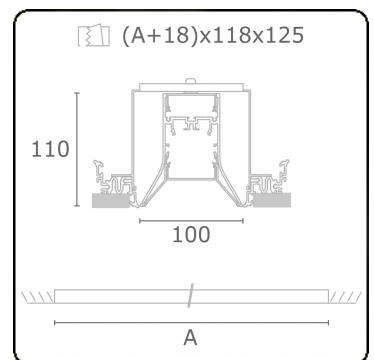

**Lichttechnische Daten**

UGR	>19
CIE Fluxcode	56 88 98 99 71

**Abmessungen**

A	1984 mm
---	---------

**Bemerkungen**

Einbauleuchte (randlos) - Direkt - HO 150mA - satiniert - ANO

**ENERGY**

A  
 Verkrijgbaar op aanvraag.  
B  
 Disponible sur demande.  
C  
D  
 Available on request.  
E  
F  
 Auf Anfrage.  
G