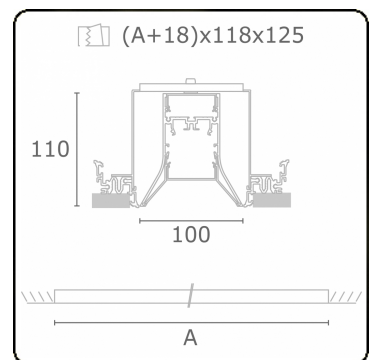

Caractéristiques photométriques

UGR	>19
Code flux CIE	56 88 98 99 71

Dimensions

A	1984 mm
---	---------

Remarques

Luminaire encastré (sans bord) - Direct - HO 150mA - satiné - ANO

ENERGY

Verrijgbaar op aanvraag.