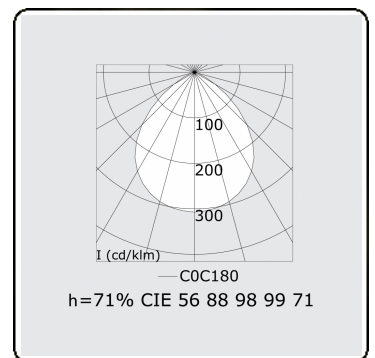

Lichttechnische gegevens

UGR	>19
CIE Fluxcode	56 88 98 99 71

Afmetingen

A	1984 mm
---	---------

Opmerkingen

Inbouwarmatuur (randloos) - Direct - HO 150mA - satiné - ANO

ENERGY

A
 Verkrijgbaar op aanvraag.
B
 Disponible sur demande.
C
D
 Available on request.
E
F
 Auf Anfrage.
G