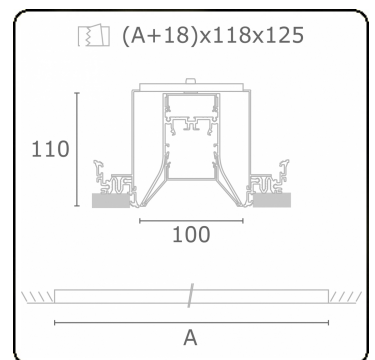

Caractéristiques photométriques

UGR	>19
Code flux CIE	56 88 98 99 71

Dimensions

A	1704 mm
---	---------

Remarques

Luminaire encastré (sans bord) - Direct - HO 150mA - satiné - ANO

ENERGY

A
 Verkrijgbaar op aanvraag.
B
 Disponible sur demande.
C
D
 Available on request.
E
F
 Auf Anfrage.
G