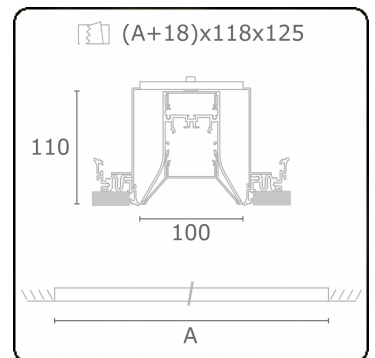

Photometric details

UGR	>19
CIE Fluxcode	56 88 98 99 71

Dimensions

A	2544 mm
---	---------

Remarks

Recessed luminaire (trimless) - Direct - HO 150mA - satin - ANO

ENERGY 

Verrijgbaar op aanvraag.