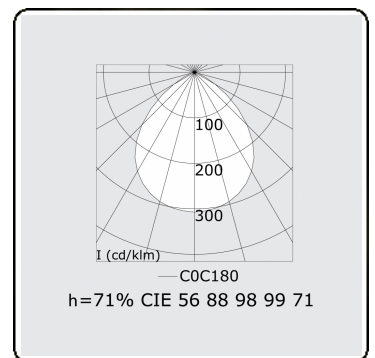

Lichttechnische gegevens

UGR	>19
CIE Fluxcode	56 88 98 99 71

Afmetingen

A	2544 mm
---	---------

Opmerkingen

Inbouwarmatuur (randloos) - Direct - HO 150mA - satiné - ANO

ENERGY

A
 Verkrijgbaar op aanvraag.
B
 Disponible sur demande.
C
D
 Available on request.
E
F
 Auf Anfrage.
G