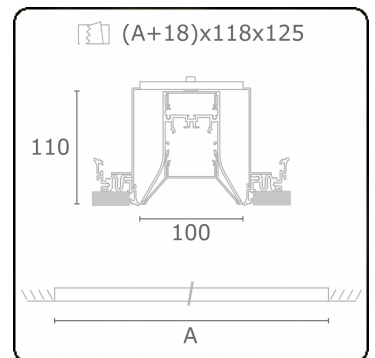

Lichttechnische gegevens

UGR	>19
CIE Fluxcode	56 88 98 99 71

Afmetingen

A	2544 mm
---	---------

Opmerkingen

Inbouwarmatuur (randloos) - Direct - HO 150mA - satiné - ANO

ENERGY

A
 Verkrijgbaar op aanvraag.
B
 Disponible sur demande.
C
D
 Available on request.
E
F
 Auf Anfrage.
G