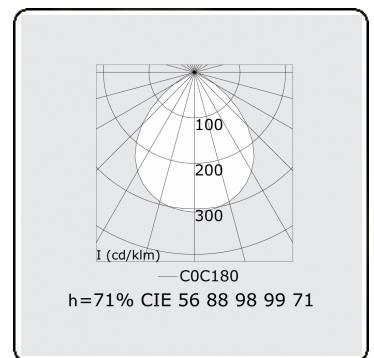

Electric details

Protection class	I
Supply	230V
Control gear box	Current driver

Lamp details

Lamptype	LED 3000K
Wattage	3,2W
Gross luminous flux	3840
Luminaire power	21,1W
Number	6
Lifetime LED module	L80/B10 > 72000h
Color tolerance	MacAdam 3
CRI	>80

Photometric details

UGR	>19
CIE Fluxcode	56 88 98 99 71

Dimensions

A	1704 mm
---	---------

Remarks

Recessed luminaire (trimless) - Direct - HO 150mA - satin - ANO

ENERGY

A
 Verkrijgbaar op aanvraag.
B
 Disponible sur demande.
C
D
 Available on request.
E
F
 Auf Anfrage.
G