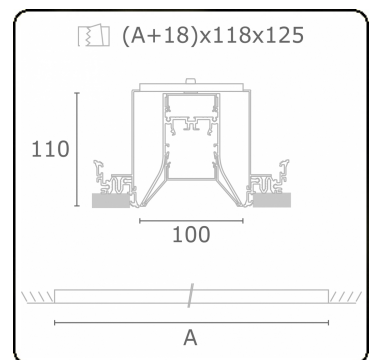

Photometric details

UGR	>19
CIE Fluxcode	56 88 98 99 71

Dimensions

A	1704 mm
---	---------

Remarks

Recessed luminaire (trimless) - Direct - HO 150mA - satin - ANO

ENERGY

A
 Verkrijgbaar op aanvraag.
B
 Disponible sur demande.
C
D
 Available on request.
E
F
 Auf Anfrage.
G