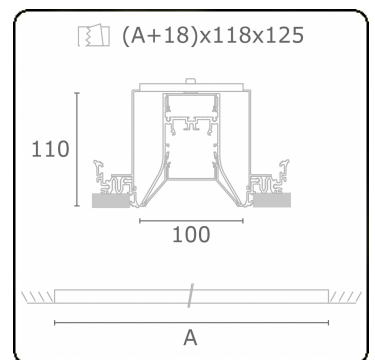

Photometric details

UGR	>19
CIE Fluxcode	56 88 98 99 71

Dimensions

A	1424 mm
---	---------

Remarks

Recessed luminaire (trimless) - Direct - HO 150mA - satin - ANO

ENERGY

A
 Verkrijgbaar op aanvraag.
B
 Disponible sur demande.
C
D
 Available on request.
E
F
 Auf Anfrage.
G