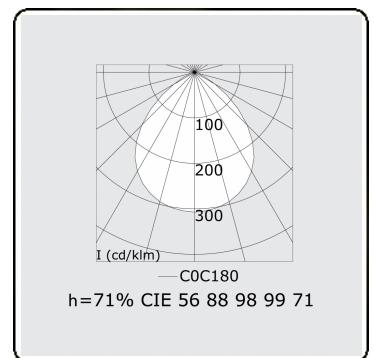

Score flach Direkt - satiniert - HO 150mA - ANO  
07.87000543-0001

**Leuchtendaten**

Montage	Deckeneinbau
Lichtaustritt	Direkt
Leuchten Abdeckung	satinierte Abdeckung
Schutzgrad	IP 20
Gehäuse	Aluminium
Verarbeitung	eloxierte Verarbeitung
Prüfzeichen	CE, ISO 9001

**Lichttechnische Daten**

UGR	>19
CIE Fluxcode	56 88 98 99 71

**Abmessungen**

A	1144 mm
---	---------

**Bemerkungen**

Einbauleuchte (randlos) - Direkt - HO 150mA - satiniert - ANO

**ENERGY**

Verrijgbaar op aanvraag.