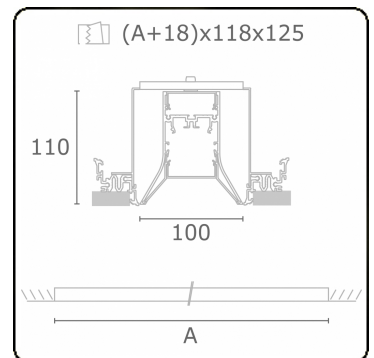

**Lichttechnische Daten**

UGR	>19
CIE Fluxcode	56 88 98 99 71

**Abmessungen**

A	1144 mm
---	---------

**Bemerkungen**

Einbauleuchte (randlos) - Direkt - HO 150mA - satiniert - ANO

**ENERGY**

Verrijgbaar op aanvraag.